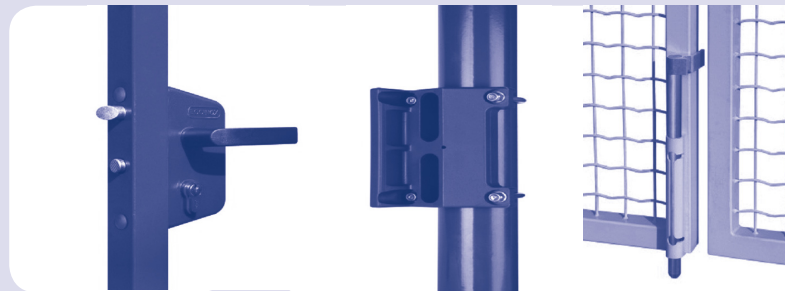

TECHNISCHE GEGEVENS LIGA Ip en LIGA dp*

<p>POORTFRAME:</p> <p>SCHARNIEREN:</p> <p>POORTVULLING:</p> <p>VLEUGELHOOGTE:</p> <p>SLOTKAST:</p> <p>SLOTVANGER:</p> <p>GRONDGRENDDEL:</p> <p>OPPERVLAKTEBEHANDELING:</p> <p>VERPAKKING:</p> <p>OPTIONEEL:</p>	<p>Kop- en scharnierstijl koker 40x40; boven- en onderligger koker 35x35.</p> <p>Regelbaar scharnieren met roestvrijstalen scharnierassen M12, inclusief aluminium verstevigde scharnierdoppen voor extra stabiliteit.</p> <p>Ingelaste gaasmat 50x50x4 met gegolfde horizontale draad.</p> <p>Poorthoogte +/- 50 mm bodemvrijheid.</p> <p>Locinox slot met kunststof slotkast en roestvrijstaal binnenwerk, dag- en nachtschoot en een kunststof krukstel, inclusief 3 sleutels.</p> <p>Kunststof aanslag met beugelbevestiging.</p> <p>Opschroefbare grondgrendel.</p> <p>Thermisch verzinkt (iso norm EN1461) en gepoedercoat volgens NEN 5254 in de kleuren RAL 6005, RAL 6009 en RAL 9005.</p> <p>Vleugels voorzien van 4 beschermhoekjes en ingeseald m.b.v. krimpfolie</p> <p>Standers Ø60 verpakt per 2 stuks in krimpfolie, waarbij de scharnierstaander is voorbereid t.b.v. de regelbare M12 scharnieren.</p> <p>Poortset met tegenkast (evt. bij dubbele poorten toe te passen).</p> <p>2e opschroefbare grondgrendel bij dubbele poorten.</p>
---	--

Optioneel

Slotkast met klink

Slotvanger

Opschroefbare grondgrendel

Tegenkast

GEOAT

Beschikbare hoogtes: 1000 mm | 1250 mm | 1500 mm | 1800 mm | 2000 mm

Beschikbare breedte:	Looppoorten	Dubbele poort
	B1000	B2000
	B1200	B2400
	B1500	B3000
	B2000	B4000